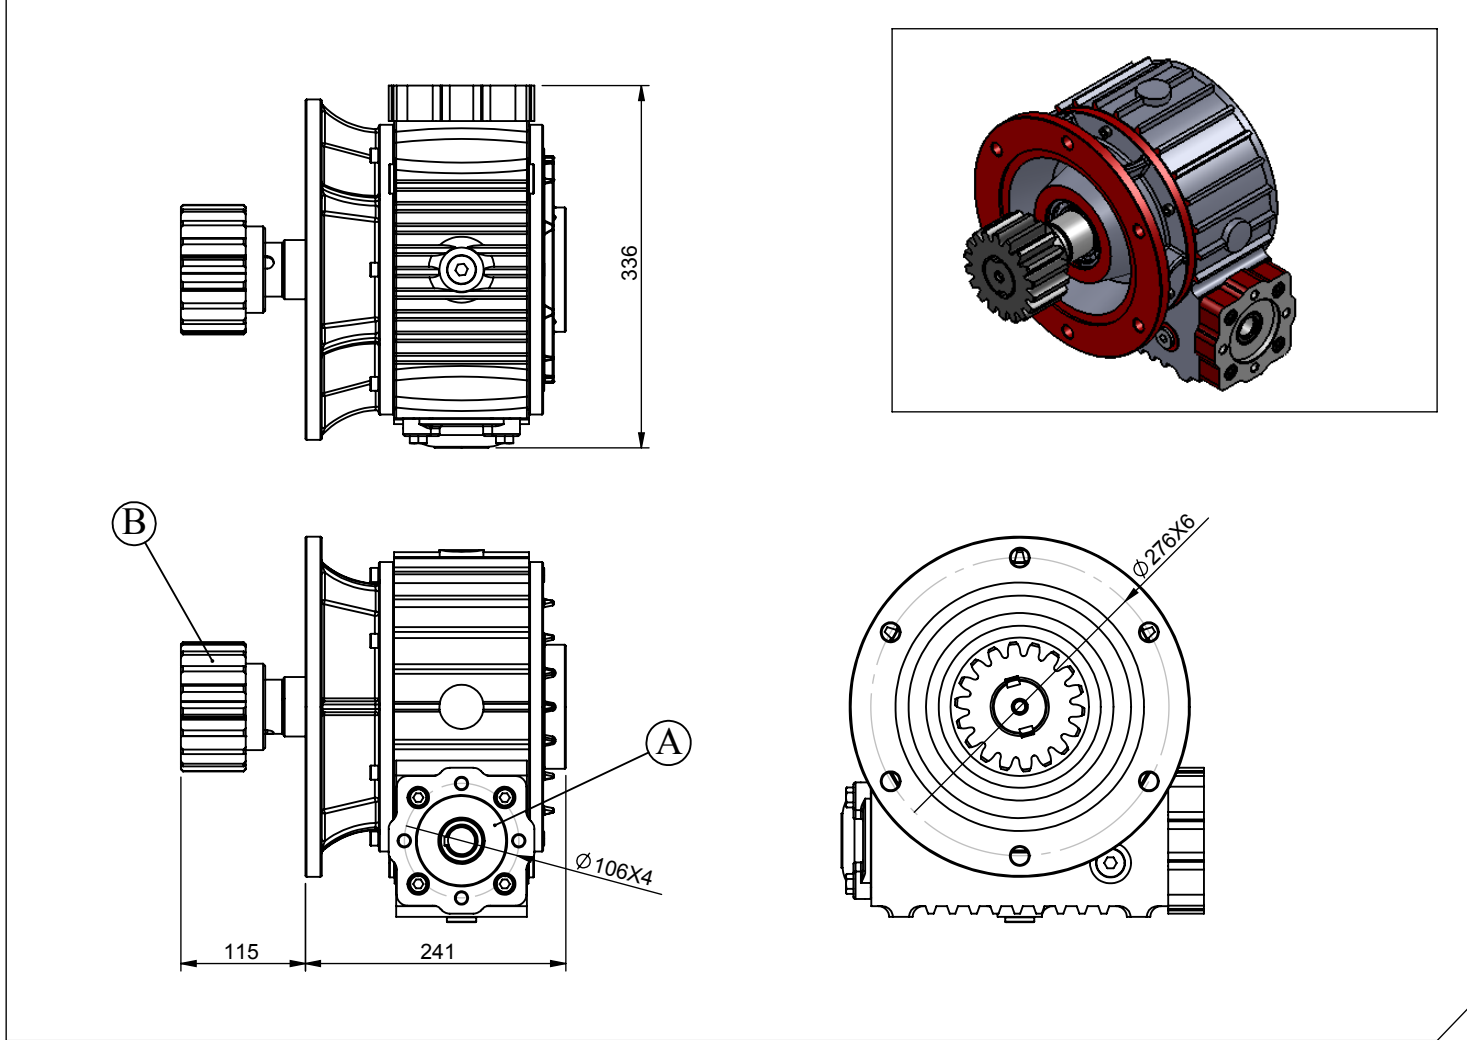

Araç Tipi Vehicle Type	ÜNİVERSAL REDÜKTÖR / UNIVERSAL REDUCTOR	Ürün Kodu / Product Code
Şanzıman Tipi Gearbox Type		KRD.06

Ürün Görünümleri / Products View

Opsiyonlar / Options

A : Redüktör Girişi (Opsiyonel) B : Redüktör Çıkışı (Opsiyonel)	A : Reductor Input (Optional) B : Reductor Output (Optional)
--	---

Teknik Bilgi / Technical Data

Güç / Power (Kw)	Maksimum Tork / Maximum Torque		Çevrim Oranı / Ratio	Bağlantı Şekli / Mounting Side	Kumanda Kontrol / Control Type
1000 Dev. / Dak.	Nm	Kgm			
50	477	48	50/1	ŞAFT/SHAFT	DİREKT/DIRECT
				Ağırlık / Weight (Kg)	Dönüş Yönü / Rotation Sense
				43	SAĞ-SOL/CW-CCW